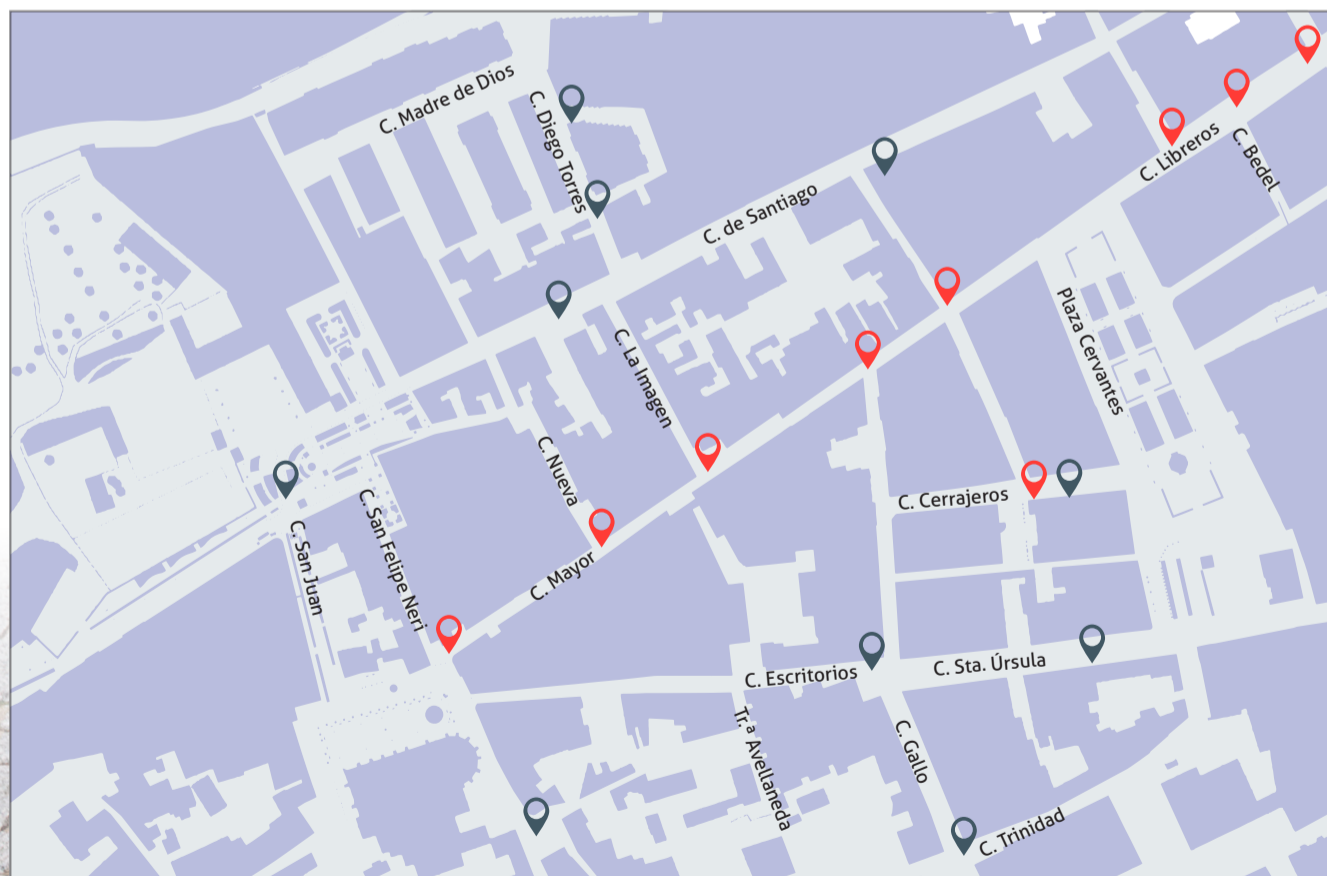

CALLE MAYOR

NUEVO SISTEMA DE RECOGIDA DE RESIDUOS

ELIMINACIÓN DEL BOLSEO NUEVO DEPÓSITO EN CONTENEDOR POR FRACCIONES

RESTO

- 📍 Contenedores temporales instalados de 19:30 a 10:00 h
- 📍 Paradas fijas calles aledañas

PAPEL/CARTÓN

- 📍 ÚNICA RECOGIDA PUERTA A PUERTA 10:00 h
- 📍 Fuera de ese horario en paradas fijas calles aledañas

ENVASES LIGEROS

- 📍 SÓLO en paradas fijas en calles aledañas

IMPLANTACIÓN NUEVO SISTEMA desde el 20 DE MAYO DE 2024